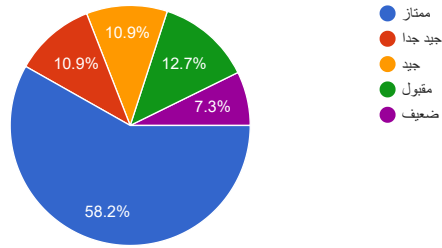

نسخ

مامدى رضاك عن توقيت وطريقة توزيع السلة

55 ردًا

نسخ

مامدى رضاك عن قيمة الكسوة

55 ردًا

نسخ

مامدى رضاك عن توقيت وطريقة توزيع الكسوة