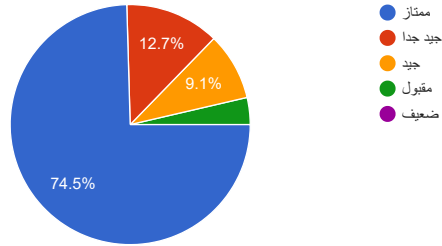

نسخ

مامدى رضاك عن توقيت وطريقة توزيع الكسوة

55 ردًا