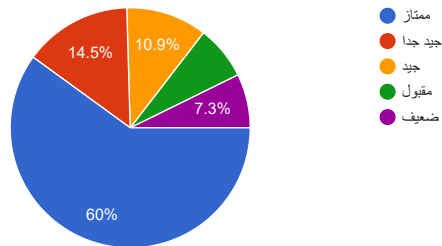

نسخ

مامدى رضاك عن معرض الملبوسات

55 ردًا